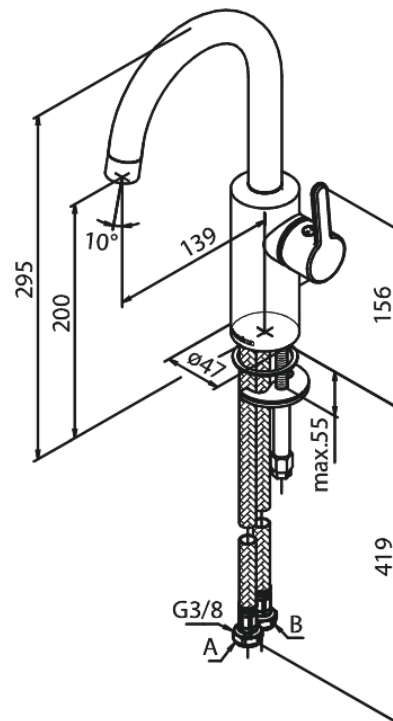

# Valamusegisti

Tootekood 746200000  
Viimistlus Kroom  
Seeria Silhouet

EAN Nr.: 5708516827450