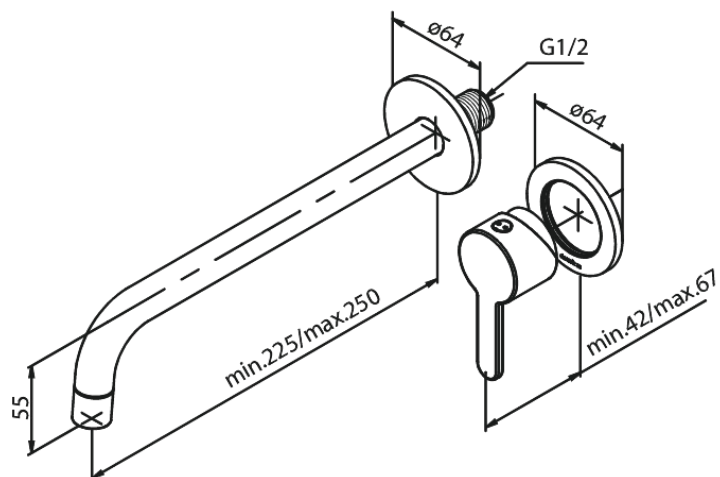

Hals Interiors
Kivikülv 8, EE-12919 Tallinn

Tel.: 71 51 400 hals@hals.ee

Rohkem informatsiooni <https://damixa.ee>

damixa