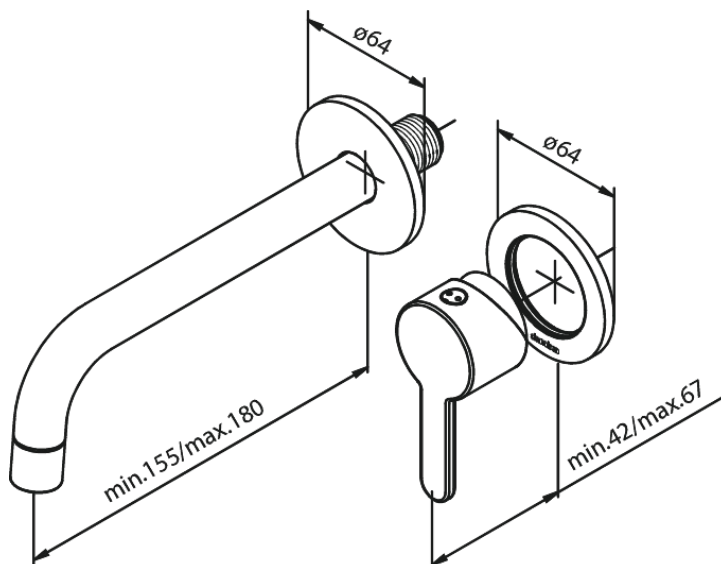

Omadused

Hals Interiors
Kivikülv 8, EE-12919 Tallinn

Tel.: 71 51 400 hals@hals.ee

Rohkem informatsiooni <https://damixa.ee>

damixa