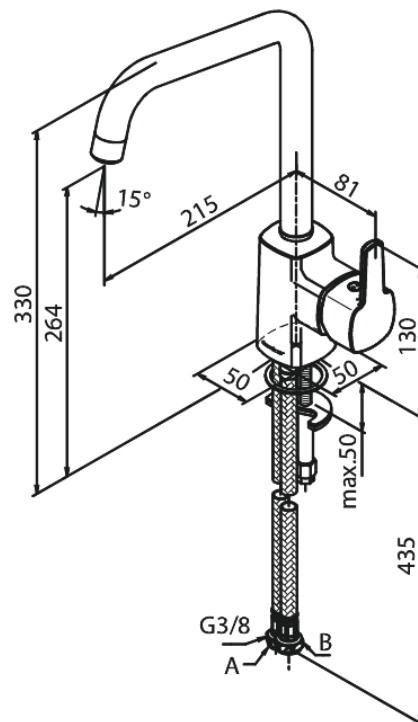

Hals Interiors
Kivikülv 8, EE-12919 Tallinn

Tel.: 71 51 400 hals@hals.ee

Rohkem informatsiooni <https://damixa.ee>

damixa