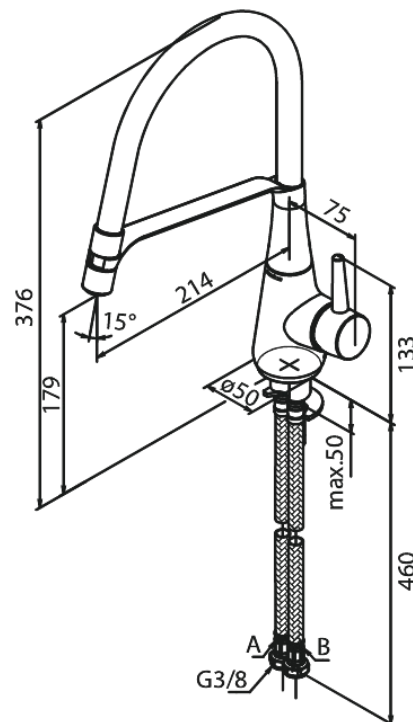

Omadused

Hals Interiors
Kivikülv 8, EE-12919 Tallinn

Tel.: 71 51 400 hals@hals.ee

Rohkem informatsiooni <https://damixa.ee>

damixa