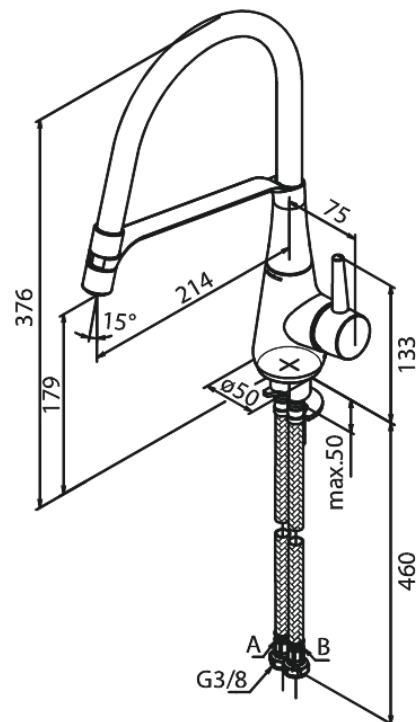

Omadused

Hals Interiors
Kivikülv 8, EE-12919 Tallinn

Tel.: 71 51 400 hals@hals.ee

Rohkem informatsiooni <https://damixa.ee>

damixa