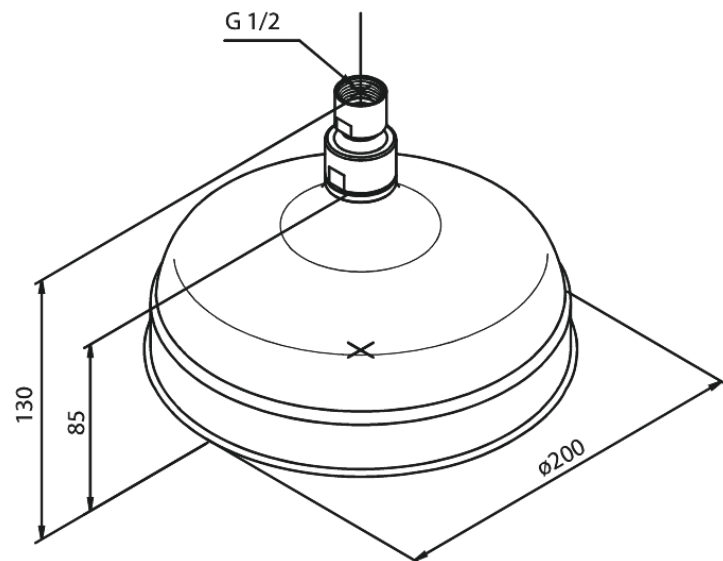

Tradition

Vihmadušš

Tootekood 372217700
Viimistlus Poleeritud messing PVD
Seeria Tradition

EAN Nr.: 5708516824060

Standardomadused:

Veekulu max. 13L
Ø200mm

Omadused

Hals Interiors
Kivikülv 8, EE-12919 Tallinn