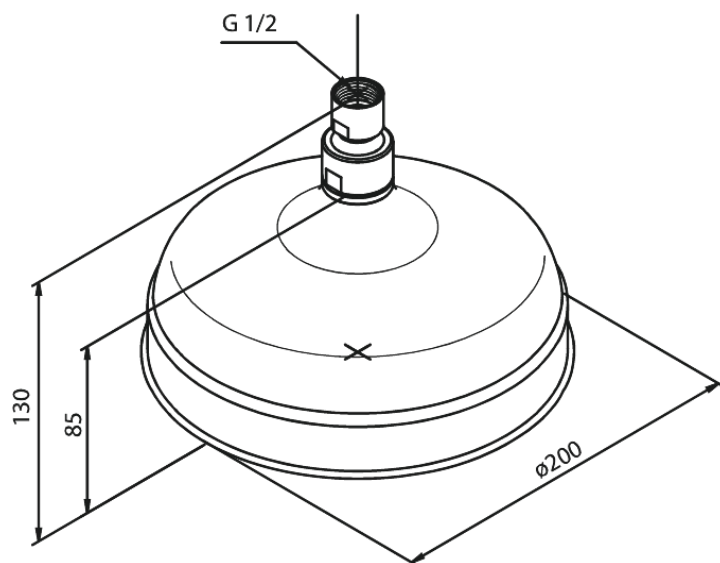

Omadused

Hals Interiors
Kivikülv 8, EE-12919 Tallinn

Tel.: 71 51 400 hals@hals.ee

Rohkem informatsiooni <https://damixa.ee>

damixa