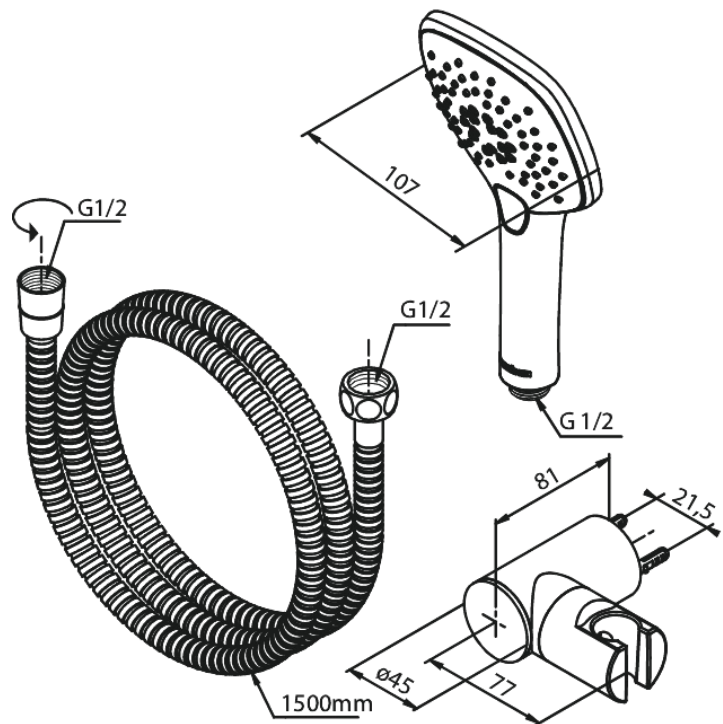

Slate

4 Käsidušš

Tootekood 766907400
Viimistlus Kroom/must
Seeria Slate

EAN Nr.: 5708516825562

Standardomadused:

Veekulu max.9 l/min
1500 mm dušivoolik plastkattega.

Omadused

Hals Interiors
Kivikülv 8, EE-12919 Tallinn