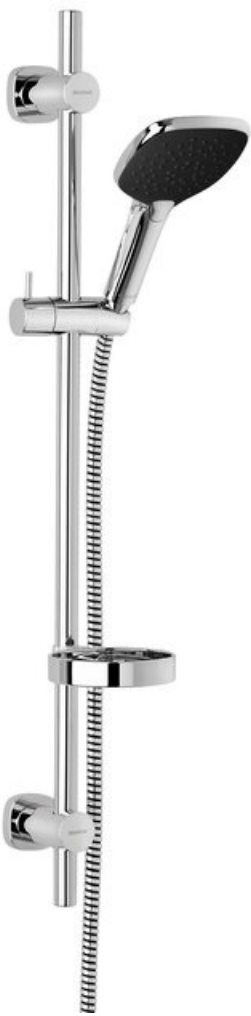

Slate

# 4 Flex Dušikomplekt

Tootekood  
Viimistlus  
Seeria

766897400  
Kroom/must  
Slate

EAN Nr.:

5708516825579

## Standardomadused:

Veekulu max.9 l/min  
Incl. Soap dish & Glider  
Adjustable wall brackets