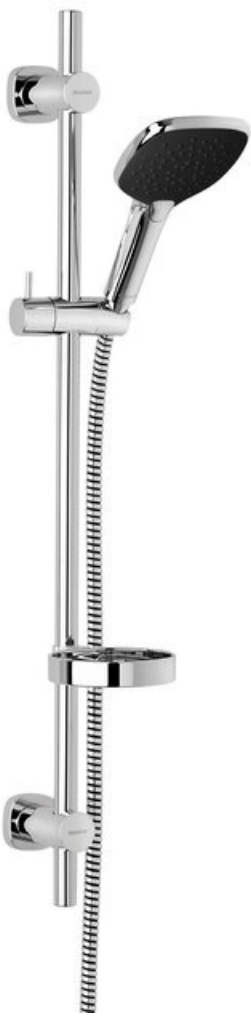

Slate

4 Flex Dušikomplekt

Tootekood
Viimistlus
Seeria

766897400
Kroom/must
Slate

EAN Nr.:

5708516825579

Standardomadused:

Veekulu max.9 l/min
Incl. Soap dish & Glider
Adjustable wall brackets