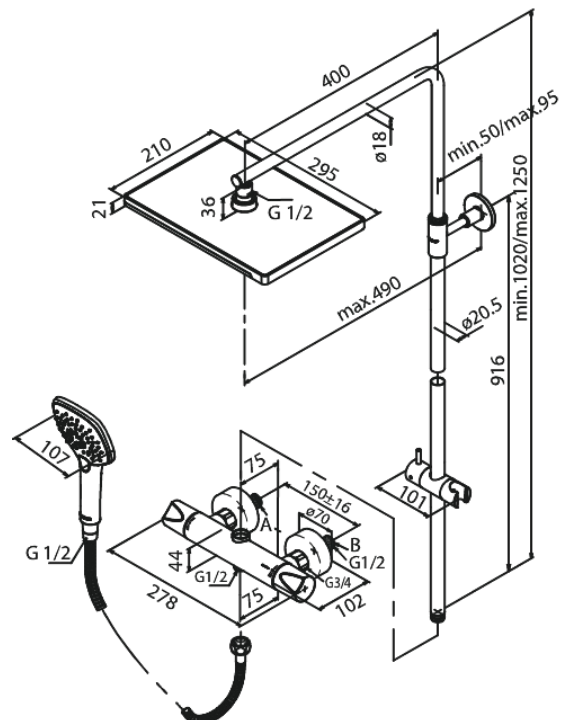

Omadused

Hals Interiors
Kivikülv 8, EE-12919 Tallinn

Tel.: 71 51 400 hals@hals.ee

Rohkem informatsiooni <https://damixa.ee>

damixa