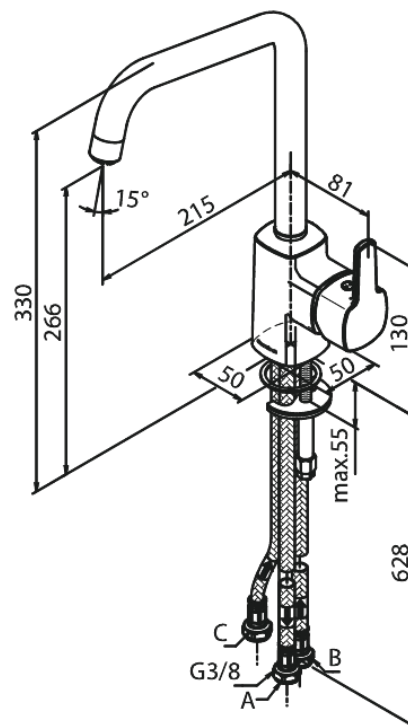

Pine

Köögisegisti Madal rõhk

Tootekood 170630000
Viimistlus Kroom
Seeria Pine

EAN Nr.: 5708516826910

Standardomadused:

120° pöördepiiraja
Keraamiline tööorgan
Madal rõhk

Omadused

Hals Interiors
Kivikülv 8, EE-12919 Tallinn