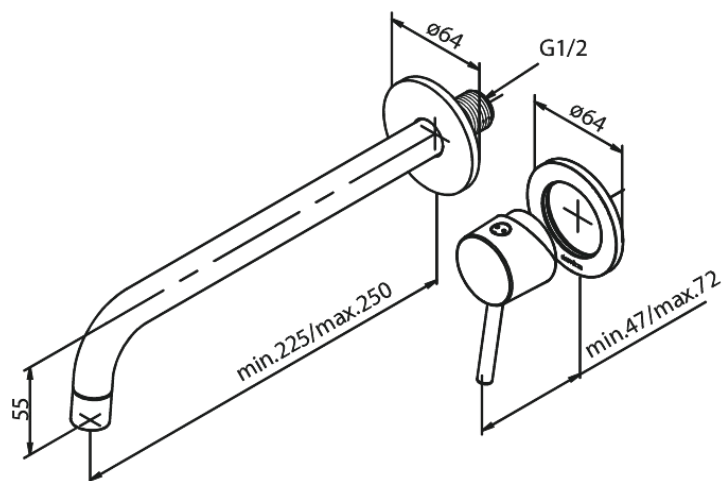

Hals Interiors
Kivikülv 8, EE-12919 Tallinn

Tel.: 71 51 400 hals@hals.ee

Rohkem informatsiooni <https://damixa.ee>

damixa