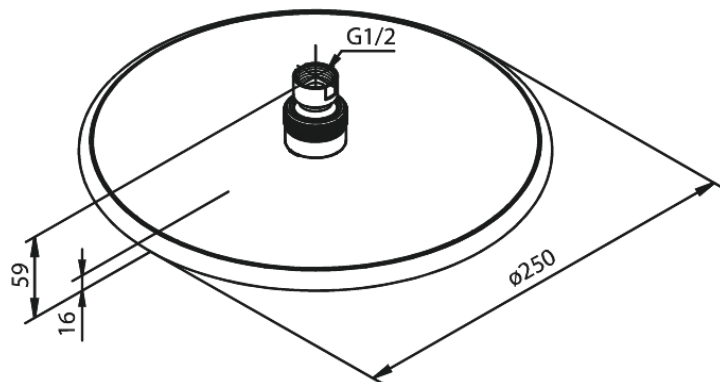

Silhouet

Bell

Tootekood 766637700
Viimistlus Poleeritud messing PVD
Seeria Silhouet

EAN Nr.: 5708516824558

Standardomadused:

Veekulu max.9 l/min
Ø250mm

Omadused

Hals Interiors
Kivikülv 8, EE-12919 Tallinn