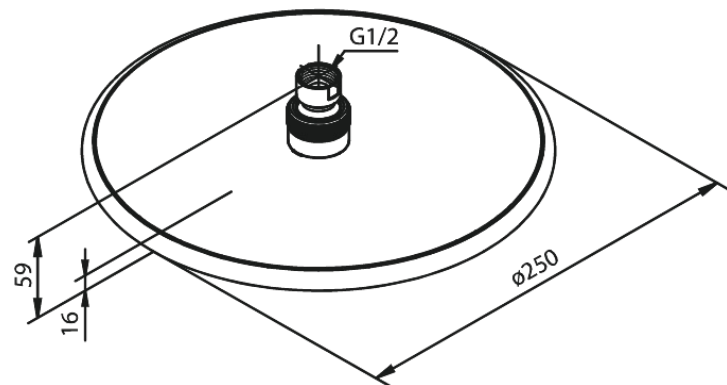

Hals Interiors
Kivikülv 8, EE-12919 Tallinn

Tel.: 71 51 400 hals@hals.ee

Rohkem informatsiooni <https://damixa.ee>

damixa