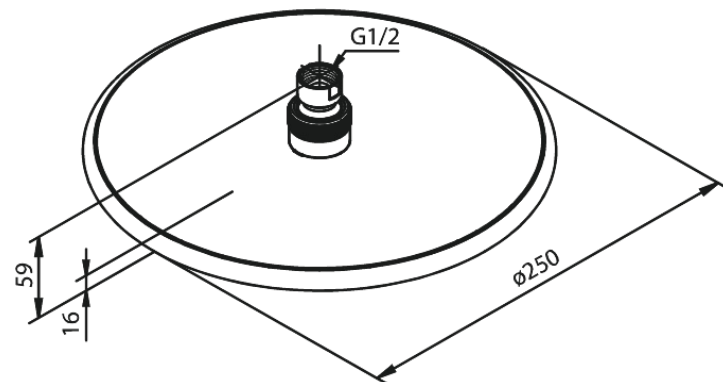

Silhouet

Bell

Tootekood 766634600
Viimistlus Harjatud teras PVD
Seeria Silhouet

EAN Nr.: 5708516824848

Standardomadused:

Veekulu max.9 l/min
Ø250mm

Omadused

Hals Interiors
Kivikülv 8, EE-12919 Tallinn