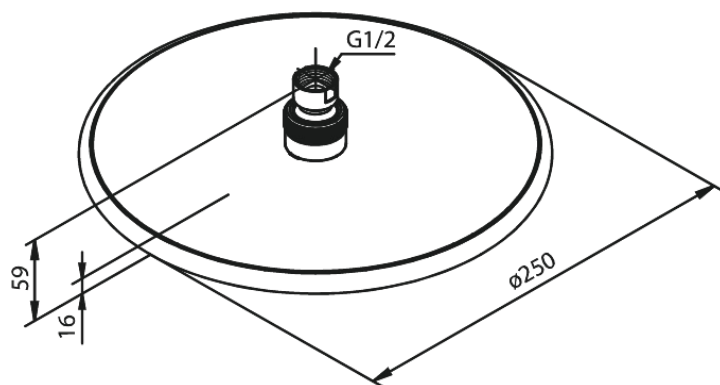

Silhouet

Bell

Tootekood 766636100
Viimistlus Matt must
Seeria Silhouet

EAN Nr.: 5708516824961

Standardomadused:

Veekulu max.9 l/min
Ø250mm

Omadused

Hals Interiors
Kivikülv 8, EE-12919 Tallinn