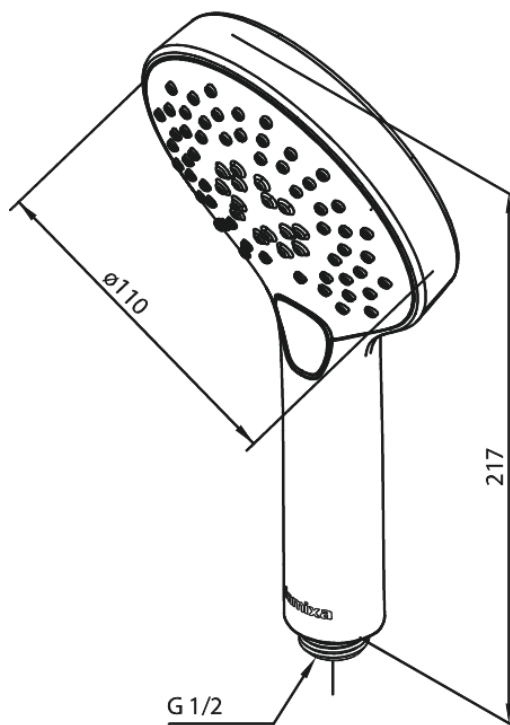

Omadused

Hals Interiors
Kivikülv 8, EE-12919 Tallinn

Tel.: 71 51 400 hals@hals.ee

Rohkem informatsiooni <https://damixa.ee>

damixa