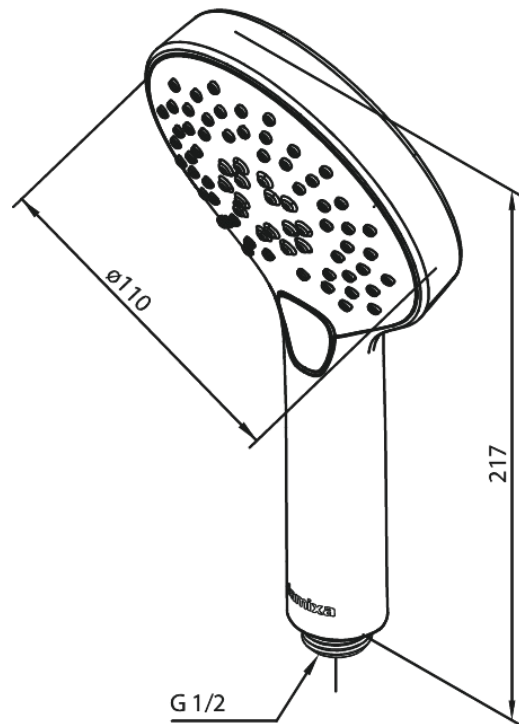

Omadused

Hals Interiors
Kivikülv 8, EE-12919 Tallinn

Tel.: 71 51 400 hals@hals.ee

Rohkem informatsiooni <https://damixa.ee>

damixa