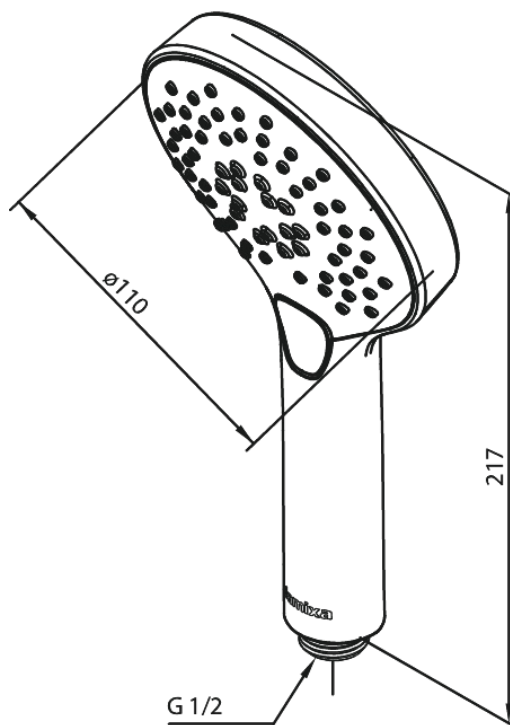

Silhouet

Käsidušš

Tootekood 766866100
Viimistlus Matt must
Seeria Silhouet

EAN Nr.: 5708516825012

Standardomadused:

Veekulu max.9 l/min
3 pihustusviisi

Omadused

Hals Interiors
Kivikülv 8, EE-12919 Tallinn