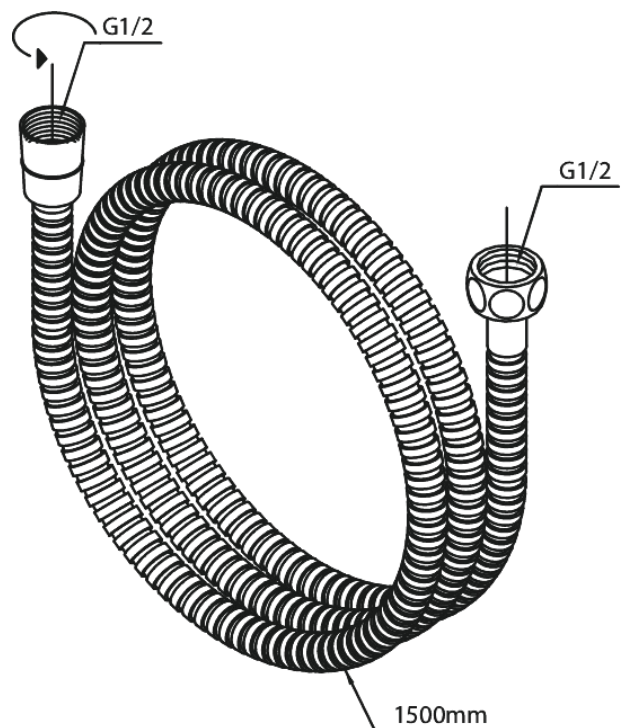

Dušikomplekti tarvikud

1500 mm metall

Tootekood 766524600
Viimistlus Harjatud teras PVD
Seeria Dušikomplekti tarvikud

EAN Nr.: 5708516825739

Hals Interiors
Kivikülv 8, EE-12919 Tallinn

Tel.: 71 51 400 hals@hals.ee