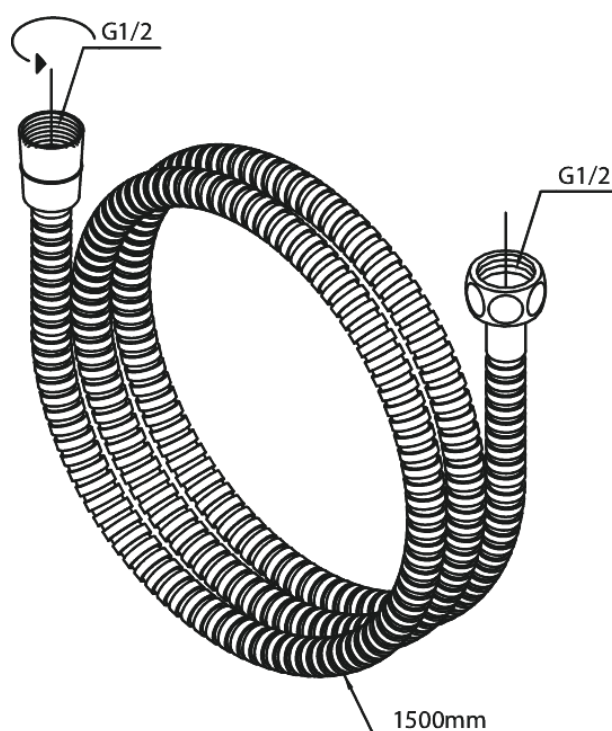

Dušikomplekti tarvikud

1500 mm metall

Tootekood 766524600
Viimistlus Harjatud teras PVD
Seeria Dušikomplekti tarvikud

EAN Nr.: 5708516825739

Hals Interiors
Kivikülv 8, EE-12919 Tallinn

Tel.: 71 51 400 hals@hals.ee