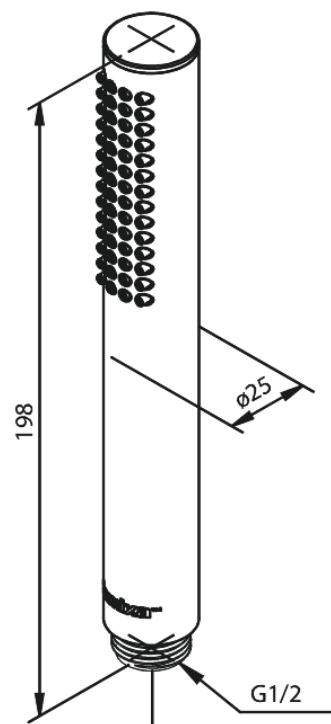

Silhouet Tube

Tootekood 766644600
Viimistlus Harjatud teras PVD
Seeria Silhouet

EAN Nr.: 5708516825715

Standardomadused:

Kummiaeraator - lihtne puhastada

Omadused

Hals Interiors
Kivikülv 8, EE-12919 Tallinn