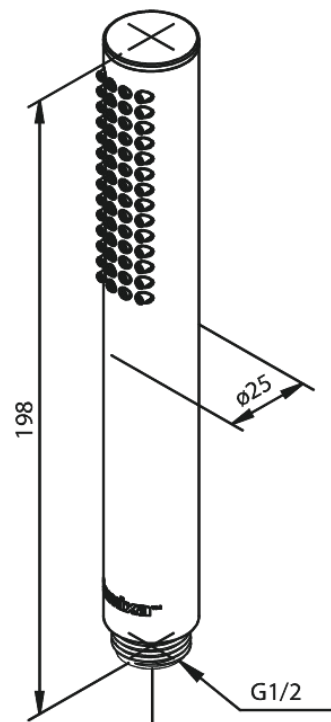

Silhouet Tube

Tootekood 766646100
Viimistlus Matt must
Seeria Silhouet

EAN Nr.: 5708516825708

Standardomadused:

Kummiaeraator - lihtne puhastada

Omadused

Hals Interiors
Kivikülv 8, EE-12919 Tallinn

Tel.: 71 51 400 hals@hals.ee