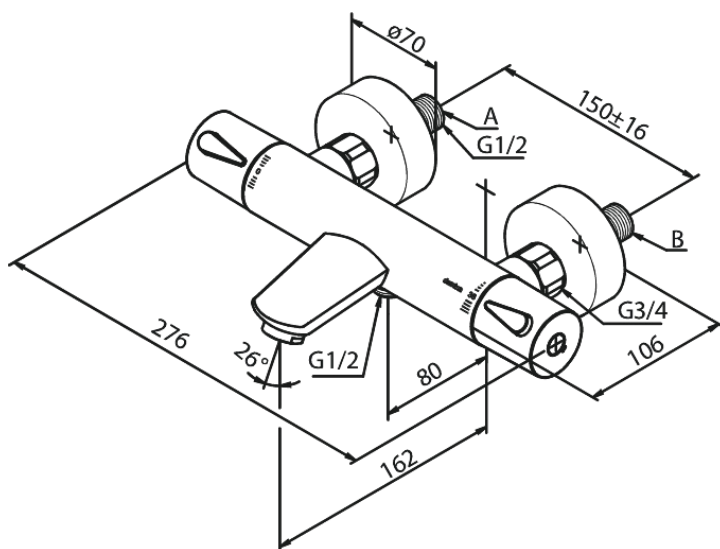

Hals Interiors
Kivikülv 8, EE-12919 Tallinn

Tel.: 71 51 400 hals@hals.ee

Rohkem informatsiooni <https://damixa.ee>

damixa