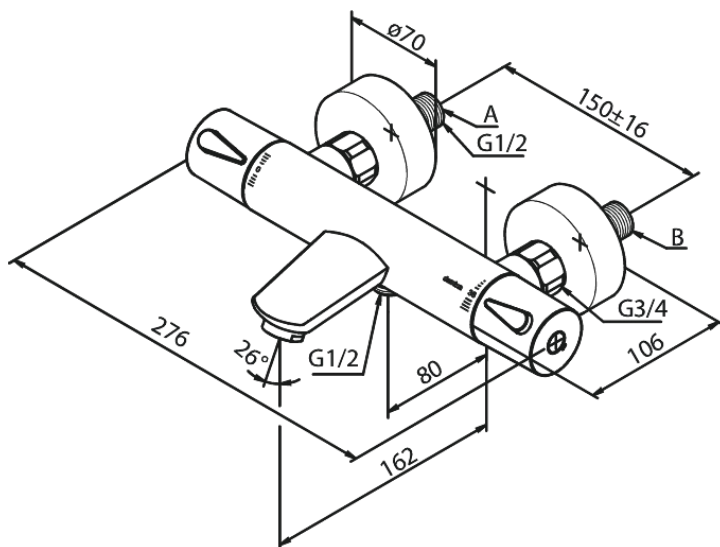

Hals Interiors
Kivikülv 8, EE-12919 Tallinn

Tel.: 71 51 400 hals@hals.ee

Rohkem informatsiooni <https://damixa.ee>

damixa