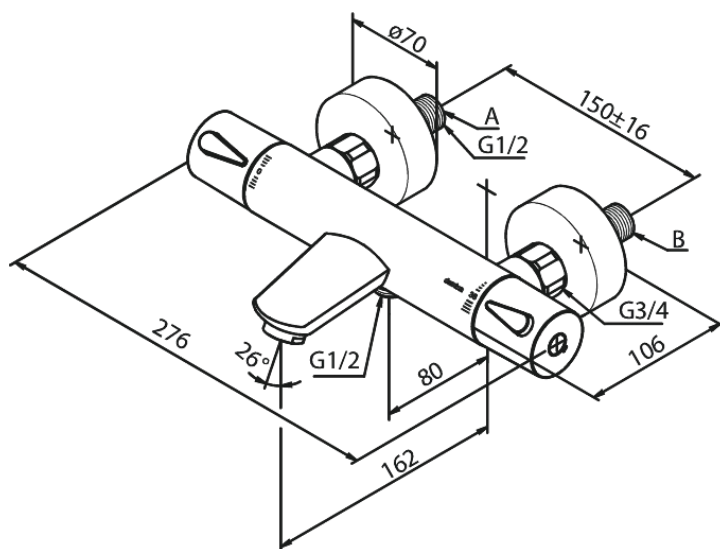

Hals Interiors
Kivikülv 8, EE-12919 Tallinn

Tel.: 71 51 400 hals@hals.ee

Rohkem informatsiooni <https://damixa.ee>

damixa