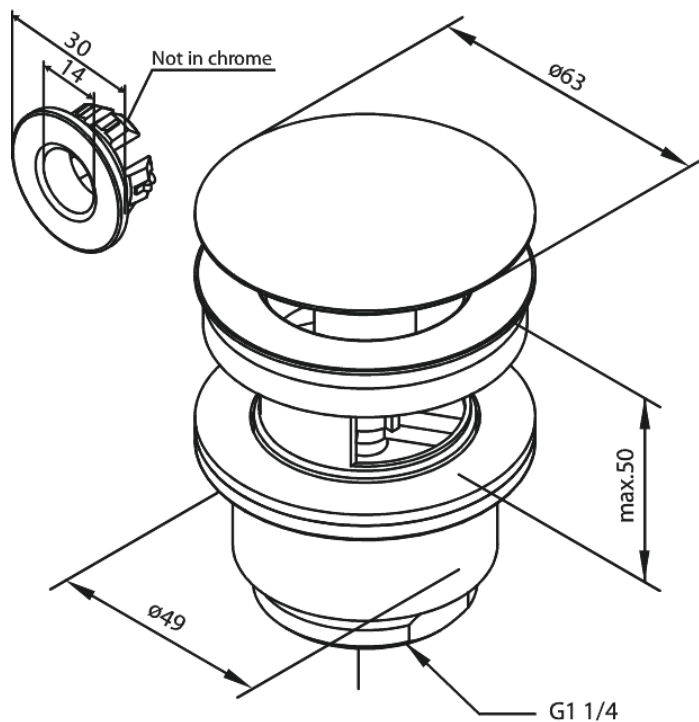

Tarvikud

Suletav Äravool

Tootekood 238506100
Viimistlus Matt must
Seeria Tarvikud

EAN Nr.: 5708516824992

Standardomadused:

Ø63
Max. 50mm

Hals Interiors
Kivikülv 8, EE-12919 Tallinn

Tel.: 71 51 400 hals@hals.ee