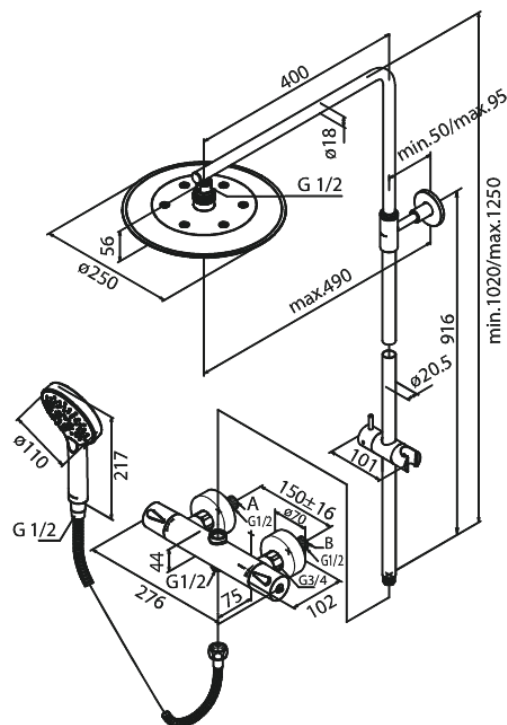

Omadused

Hals Interiors
Kivikülv 8, EE-12919 Tallinn

Tel.: 71 51 400 hals@hals.ee

Rohkem informatsiooni <https://damixa.ee>

damixa