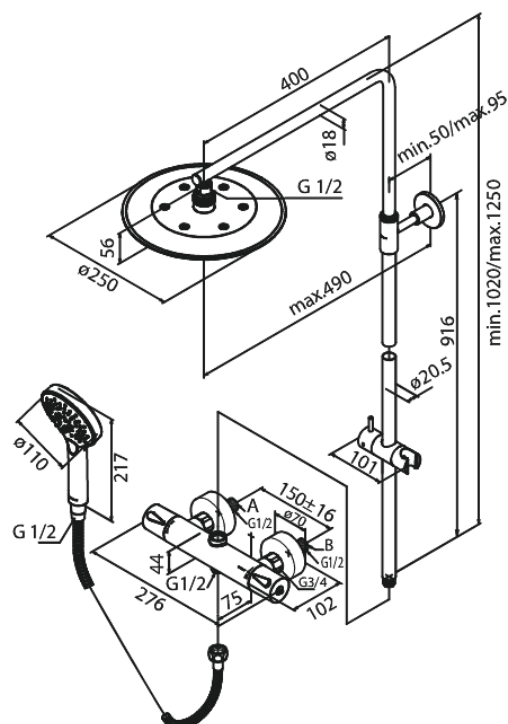

Omadused

Hals Interiors

Kivikülv 8, EE-12919 Tallinn

Tel.: 71 51 400 hals@hals.ee

Rohkem informatsiooni <https://damixa.ee>

damixa