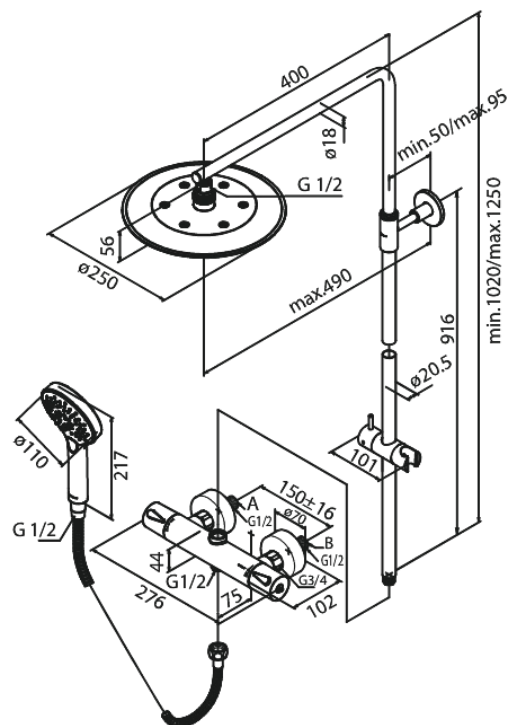

Omadused

Hals Interiors
Kivikülv 8, EE-12919 Tallinn

Tel.: 71 51 400 hals@hals.ee

Rohkem informatsiooni <https://damixa.ee>

damixa