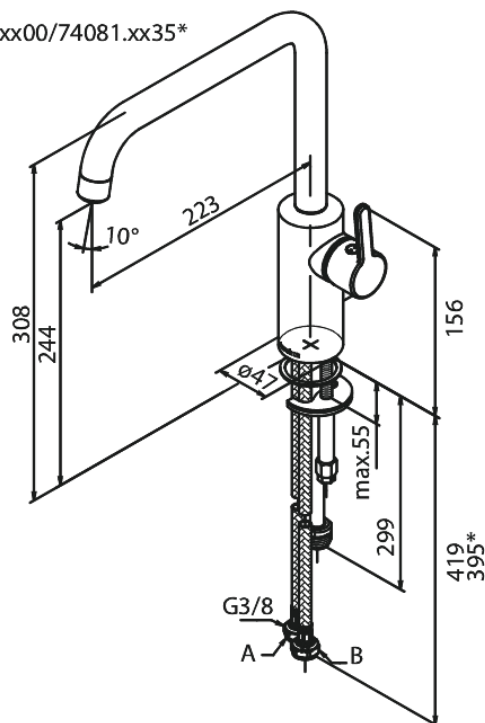

Omadused

74081.xx00/74081.xx35*