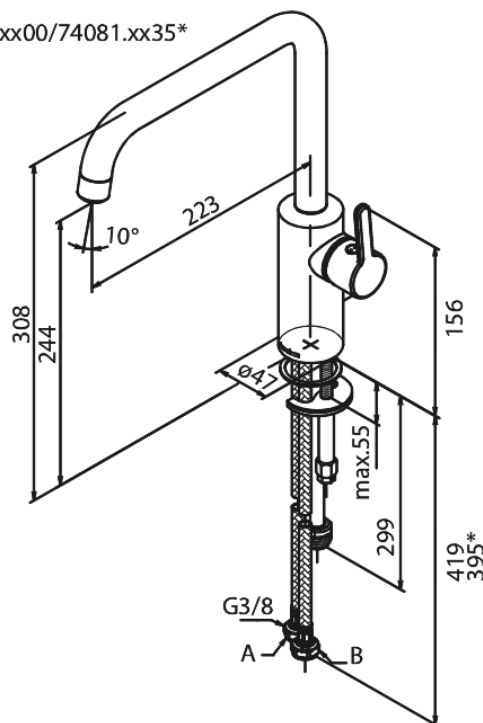

Omadused

74081.xx00/74081.xx35*

Hals Interiors
Kivikülv 8, EE-12919 Tallinn

Tel.: 71 51 400 hals@hals.ee

Rohkem informatsiooni <https://damixa.ee>

damixa