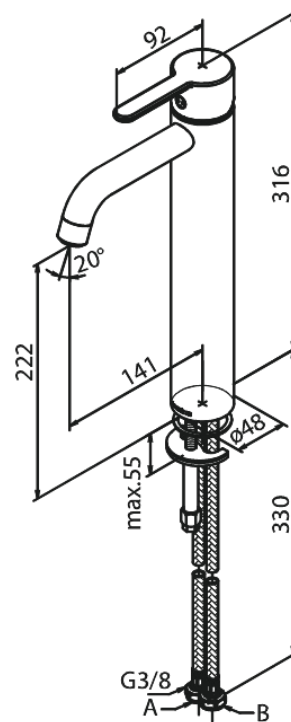

Omadused

Hals Interiors
Kivikülv 8, EE-12919 Tallinn

Tel.: 71 51 400 hals@hals.ee

Rohkem informatsiooni <https://damixa.ee>

damixa