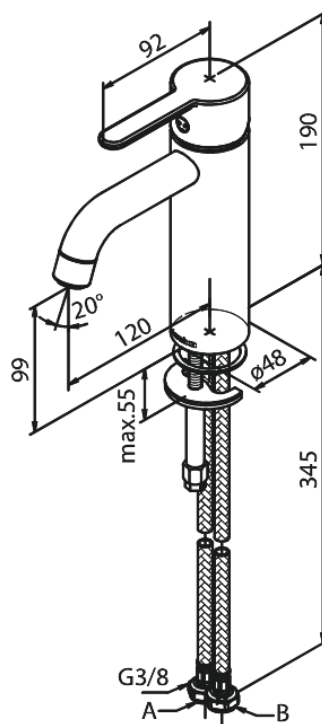

Hals Interiors
Kivikülv 8, EE-12919 Tallinn

Tel.: 71 51 400 hals@hals.ee

Rohkem informatsiooni <https://damixa.ee>

damixa