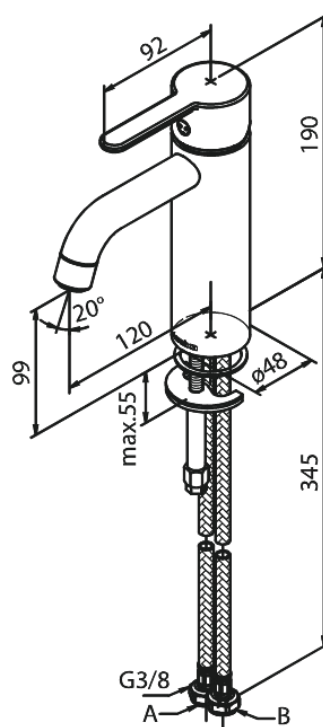

Hals Interiors
Kivikülv 8, EE-12919 Tallinn

Tel.: 71 51 400 hals@hals.ee

Rohkem informatsiooni <https://damixa.ee>

damixa