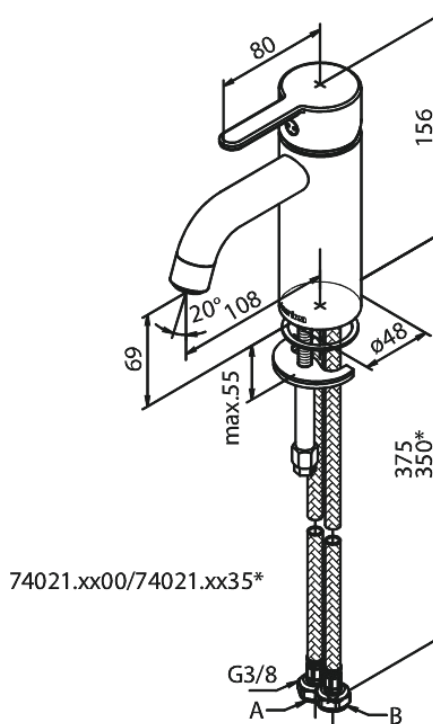

Omadused

Hals Interiors
Kivikülv 8, EE-12919 Tallinn

Tel.: 71 51 400 hals@hals.ee

Rohkem informatsiooni <https://damixa.ee>

damixa