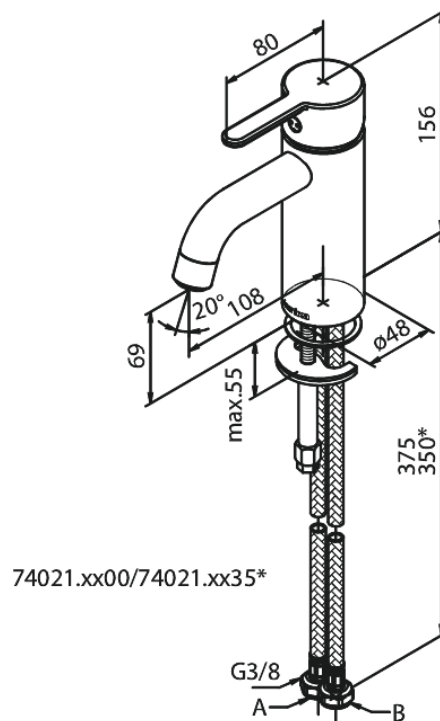

Hals Interiors
Kivikülv 8, EE-12919 Tallinn

Tel.: 71 51 400 hals@hals.ee

Rohkem informatsiooni <https://damixa.ee>

damixa