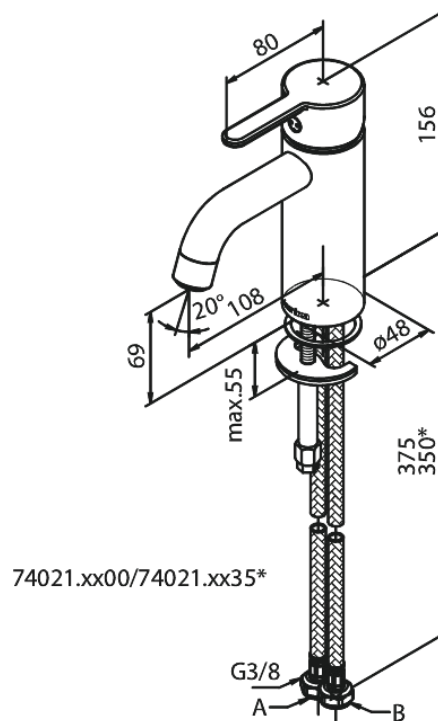

Omadused

Hals Interiors
Kivikülv 8, EE-12919 Tallinn

Tel.: 71 51 400 hals@hals.ee

Rohkem informatsiooni <https://damixa.ee>

damixa