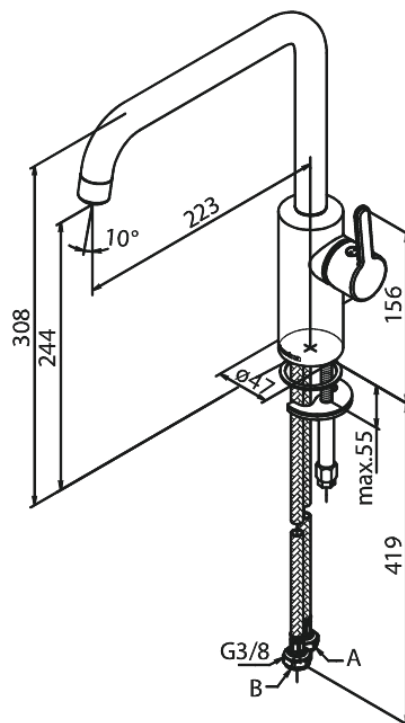

Omadused

Hals Interiors
Kivikülv 8, EE-12919 Tallinn

Tel.: 71 51 400 hals@hals.ee

Rohkem informatsiooni <https://damixa.ee>

damixa