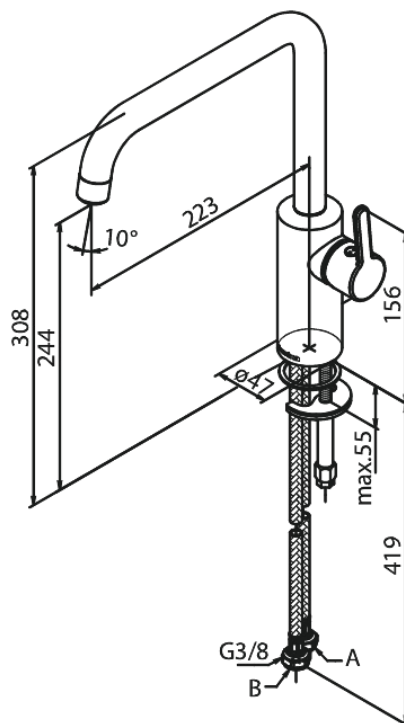

Hals Interiors
Kivikülv 8, EE-12919 Tallinn

Tel.: 71 51 400 hals@hals.ee

Rohkem informatsiooni <https://damixa.ee>

damixa