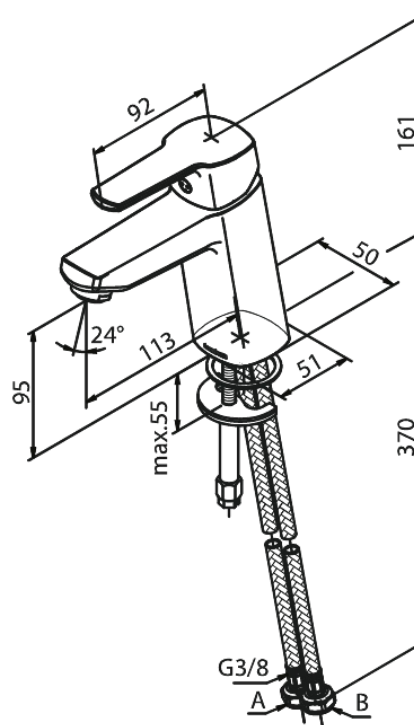

Hals Interiors
Kivikülv 8, EE-12919 Tallinn

Tel.: 71 51 400 hals@hals.ee

Rohkem informatsiooni <https://damixa.ee>

damixa