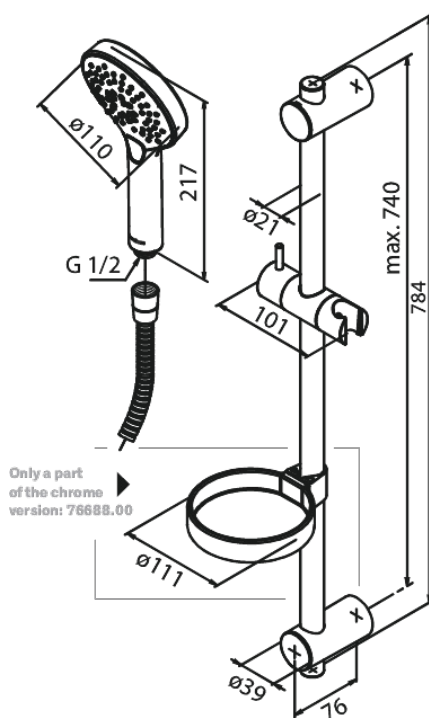

Silhouet

Flex

Tootekood 766880000
Viimistlus Kroom
Seeria Silhouet

EAN Nr.: 5708516825203

Standardomadused:

Veekulu max.9 l/min
3 pihustusviisi
Adjustable wall brackets
1500 mm dušivoolik

Omadused

Hals Interiors
Kivikülv 8, EE-12919 Tallinn