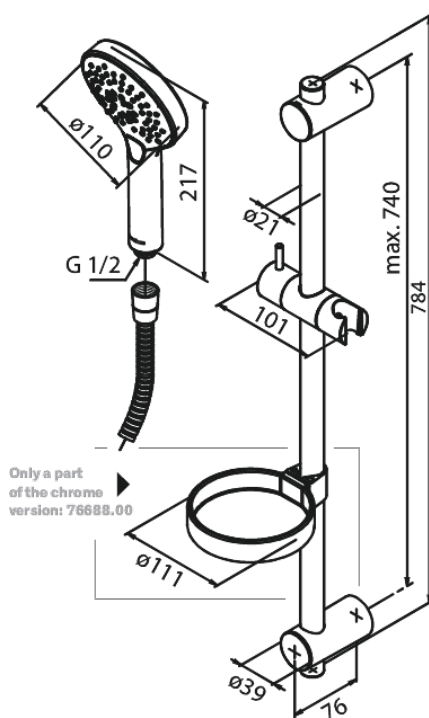

Silhouet Flex

Tootekood 766880000
Viimistlus Kroom
Seeria Silhouet

EAN Nr.: 5708516825203

Standardomadused:

Veekulu max.9 l/min
3 pihustusviisi
Adjustable wall brackets
1500 mm dušivoolik

Omadused

Hals Interiors
Kivikülv 8, EE-12919 Tallinn