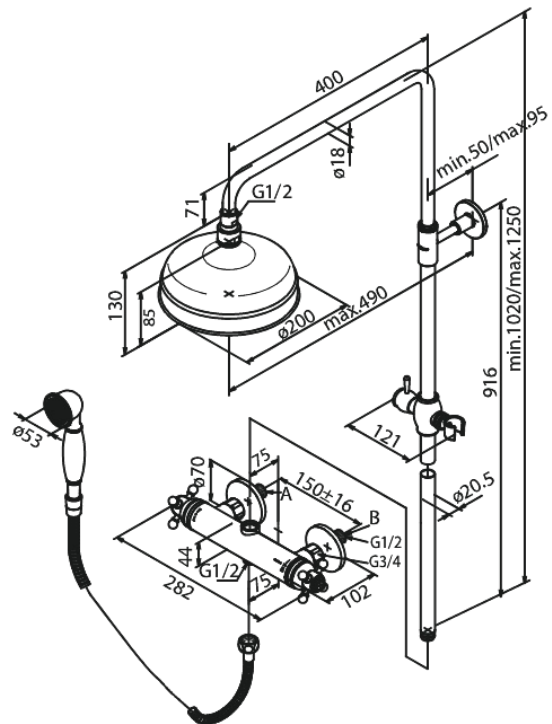

Omadused

Hals Interiors
Kivikülv 8, EE-12919 Tallinn

Tel.: 71 51 400 hals@hals.ee

Rohkem informatsiooni <https://damixa.ee>

damixa