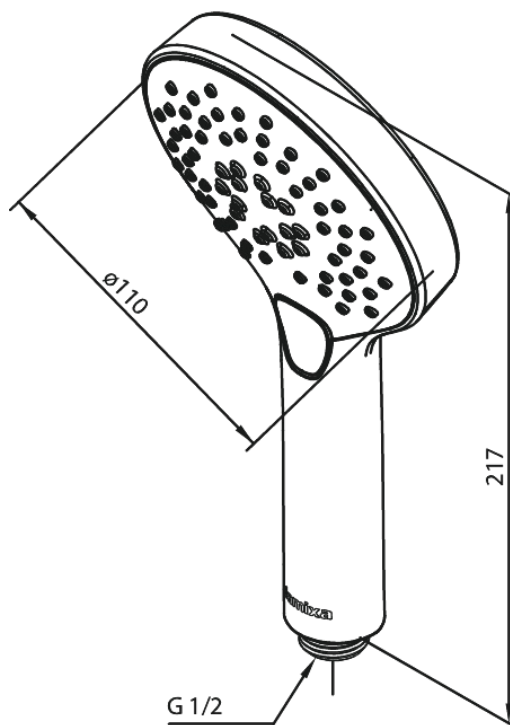

Silhouet

Käsidušš

Tootekood 766860000
Viimistlus Kroom
Seeria Silhouet

EAN Nr.: 5708516824169

Standardomadused:

Veekulu max.9 l/min
3 pihustusviisi

Omadused

Hals Interiors
Kivikülv 8, EE-12919 Tallinn