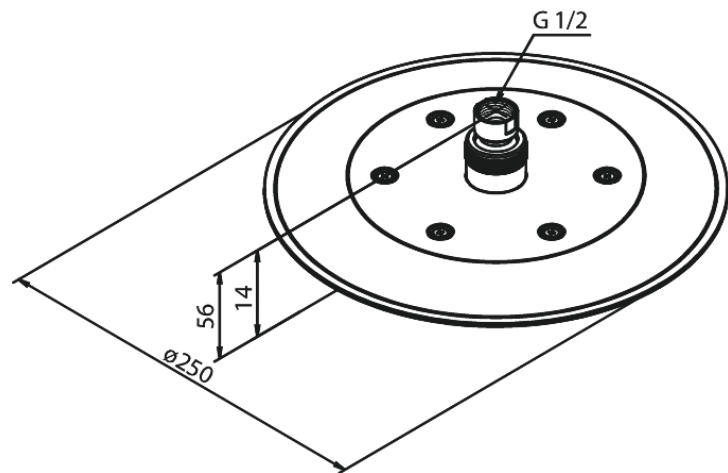

Silhouet

Vihmadušš

Tootekood 766840000
Viimistlus Kroom
Seeria Silhouet

EAN Nr.: 5708516824176

Standardomadused:

Veekulu max.9 l/min
Ø250mm

Omadused

Hals Interiors
Kivikülv 8, EE-12919 Tallinn