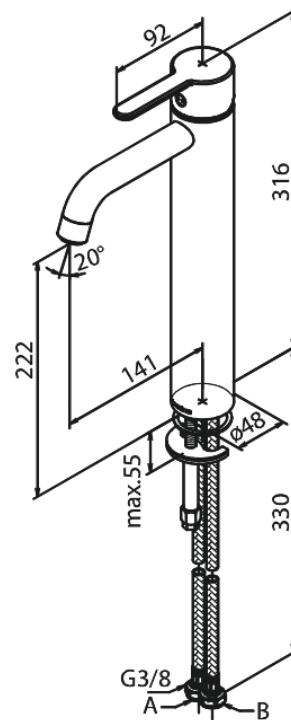

Omadused

Hals Interiors
Kivikülv 8, EE-12919 Tallinn

Tel.: 71 51 400 hals@hals.ee

Rohkem informatsiooni <https://damixa.ee>

damixa