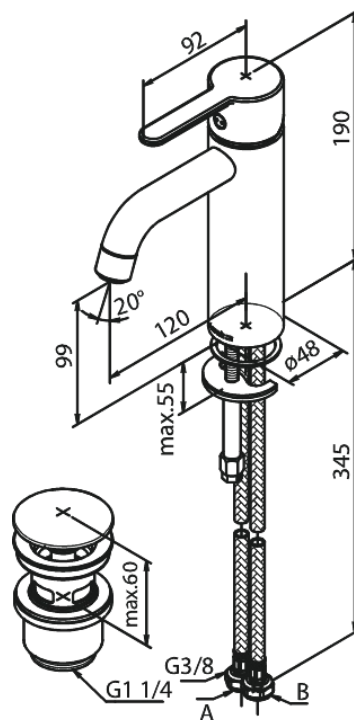

Silhouet

Valamusegisti - Medium

Tootekood 749210000
Viimistlus Kroom
Seeria Silhouet

EAN Nr.: 5708516823766

Standardomadused:

1 käepide
Keraamiline tööorgan
Veevool max.6 l/min
Klikk põhjaklapp

Omadused

Hals Interiors
Kivikülv 8, EE-12919 Tallinn