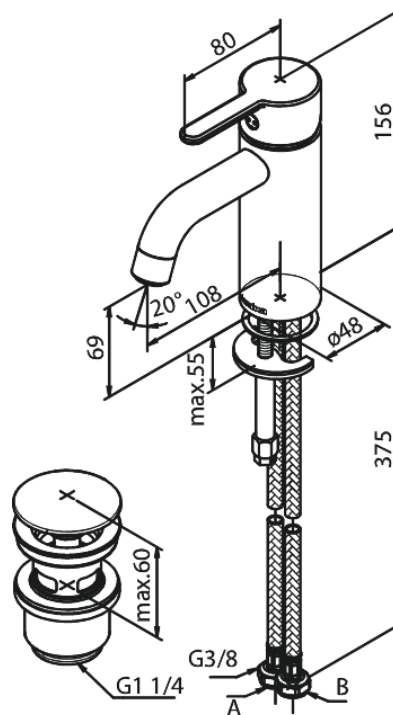

Silhouet

Valamusegisti - Small

Tootekood 748210000
Viimistlus Kroom
Seeria Silhouet

EAN Nr.: 5708516823223

Standardomadused:

1 käepide
Keraamiline tööorgan
Veevool max.6 l/min
Klikk põhjaklapp

Omadused

Hals Interiors
Kivikülv 8, EE-12919 Tallinn