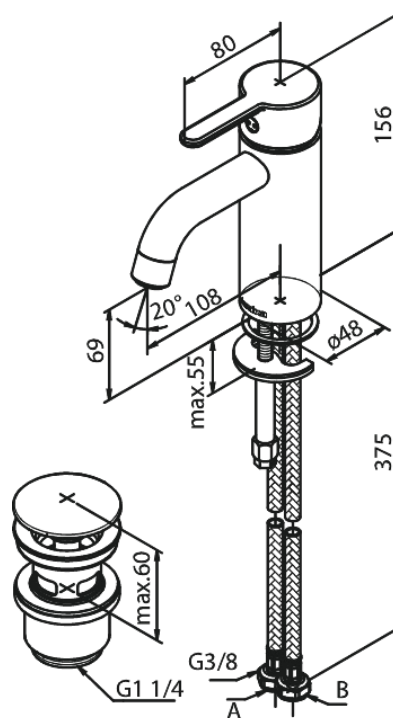

Silhouet

Valamusegisti - Small

Tootekood 748210000
Viimistlus Kroom
Seeria Silhouet

EAN Nr.: 5708516823223

Standardomadused:

1 käepide
Keraamiline tööorgan
Veevool max.6 l/min
Klikk põhjaklapp

Omadused

Hals Interiors
Kivikülv 8, EE-12919 Tallinn