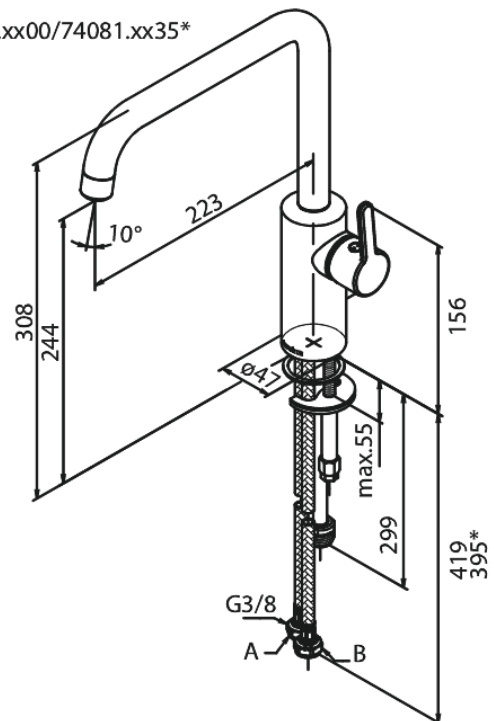

Omadused

74081.xx00/74081.xx35*

Hals Interiors
Kivikülv 8, EE-12919 Tallinn

Tel.: 71 51 400 hals@hals.ee

Rohkem informatsiooni <https://damixa.ee>

damixa