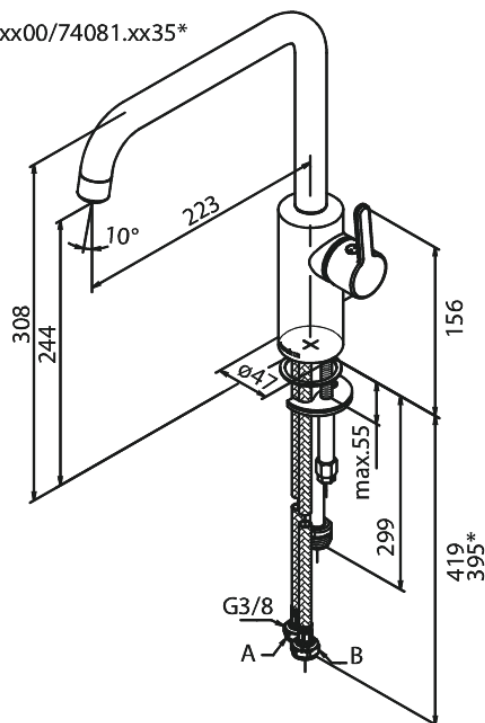

Omadused

74081.xx00/74081.xx35*

Hals Interiors
Kivikülv 8, EE-12919 Tallinn

Tel.: 71 51 400 hals@hals.ee

Rohkem informatsiooni <https://damixa.ee>

damixa