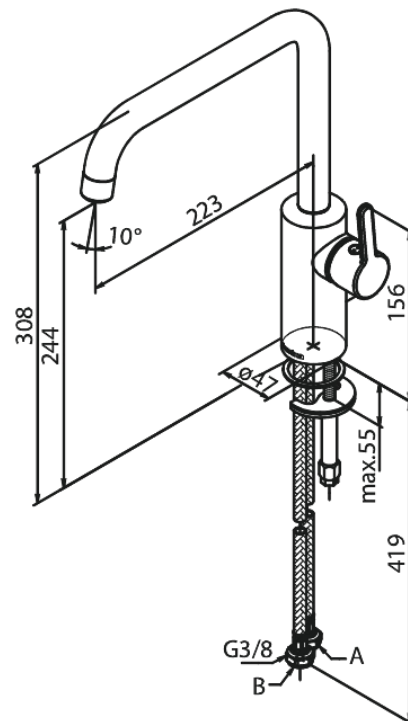

Omadused

Hals Interiors
Kivikülv 8, EE-12919 Tallinn

Tel.: 71 51 400 hals@hals.ee

Rohkem informatsiooni <https://damixa.ee>

damixa