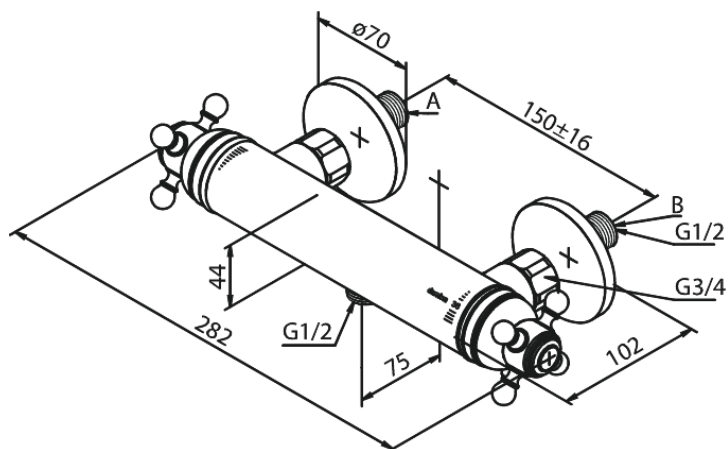

Hals Interiors
Kivikülv 8, EE-12919 Tallinn

Tel.: 71 51 400 hals@hals.ee

Rohkem informatsiooni <https://damixa.ee>

damixa