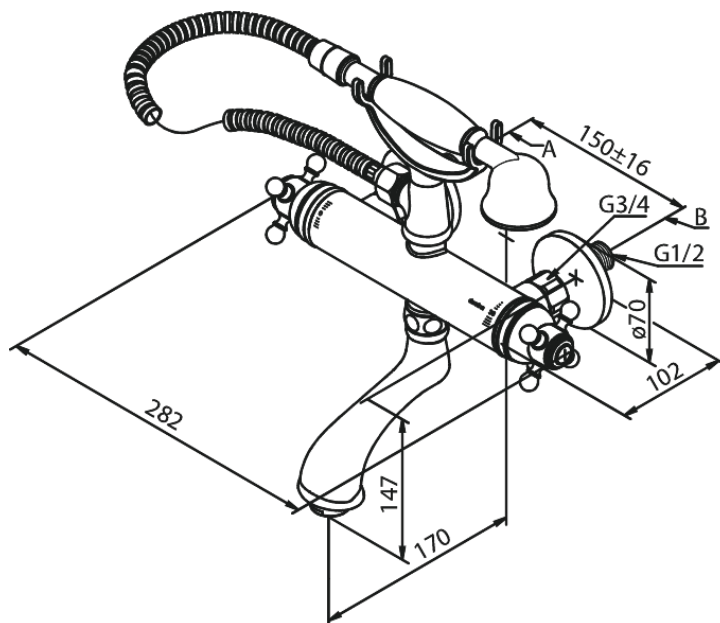

Omadused

Hals Interiors
Kivikülv 8, EE-12919 Tallinn

Tel.: 71 51 400 hals@hals.ee

Rohkem informatsiooni <https://damixa.ee>

damixa