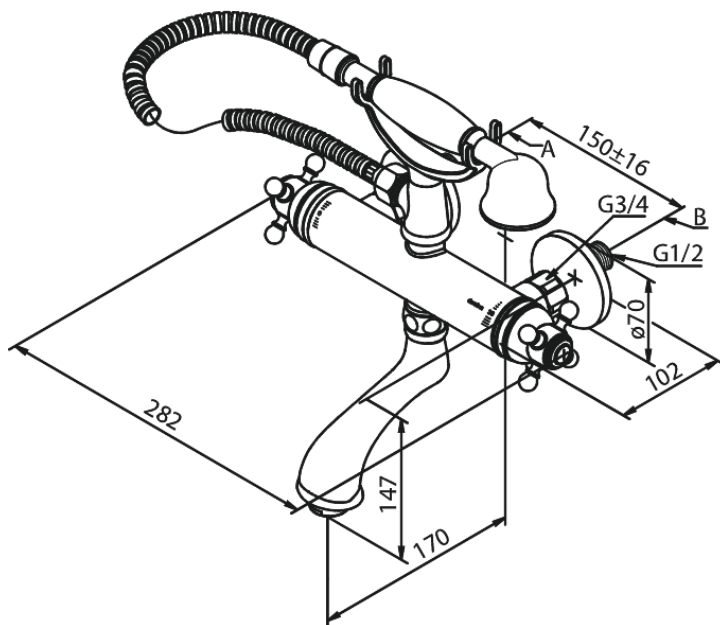

Omadused

Hals Interiors
Kivikülv 8, EE-12919 Tallinn

Tel.: 71 51 400 hals@hals.ee

Rohkem informatsiooni <https://damixa.ee>

damixa