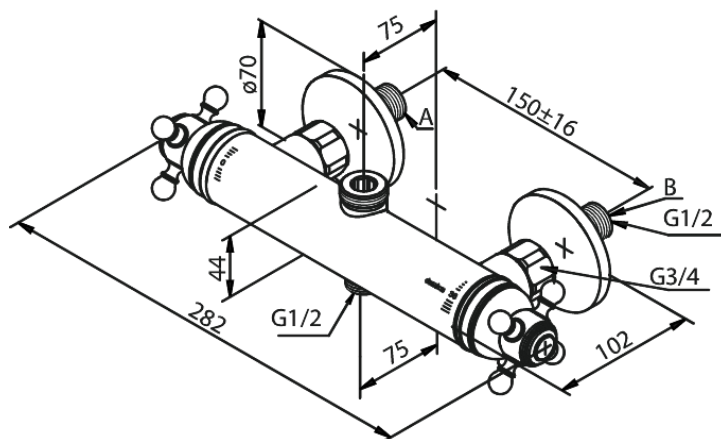

Hals Interiors
Kivikülv 8, EE-12919 Tallinn

Tel.: 71 51 400 hals@hals.ee

Rohkem informatsiooni <https://damixa.ee>

damixa