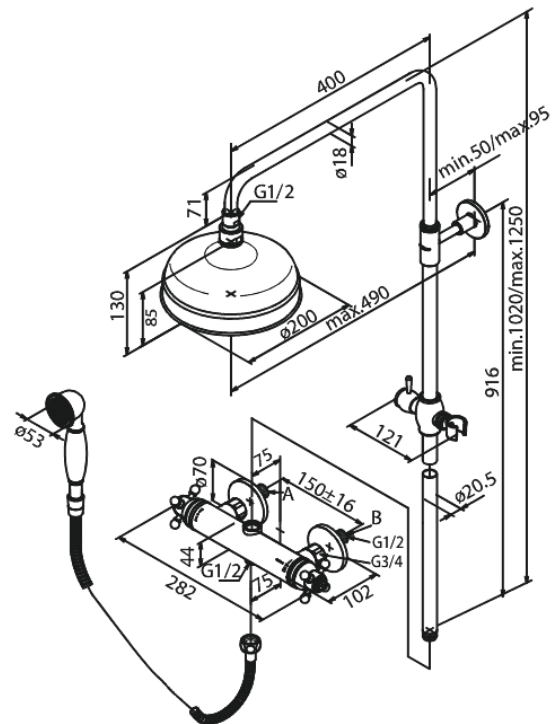

Omadused

Hals Interiors
Kivikülv 8, EE-12919 Tallinn

Tel.: 71 51 400 hals@hals.ee

Rohkem informatsiooni <https://damixa.ee>

damixa