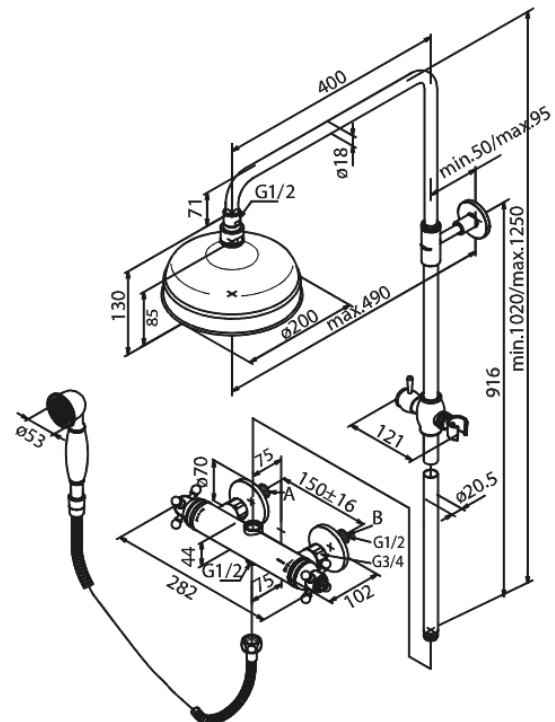

Omadused

Hals Interiors
Kivikülv 8, EE-12919 Tallinn

Tel.: 71 51 400 hals@hals.ee

Rohkem informatsiooni <https://damixa.ee>

damixa