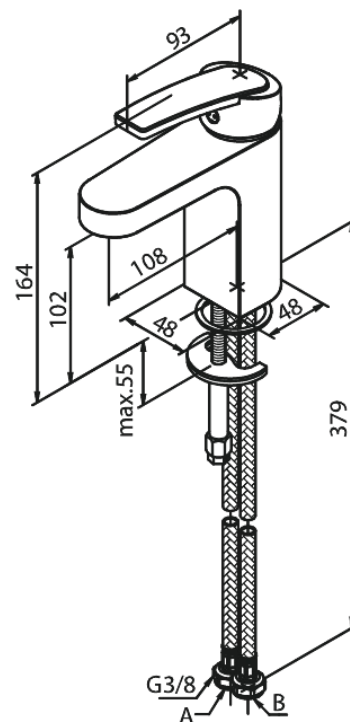

Omadused

Hals Interiors
Kivikülv 8, EE-12919 Tallinn

Tel.: 71 51 400 hals@hals.ee

Rohkem informatsiooni <https://damixa.ee>

damixa