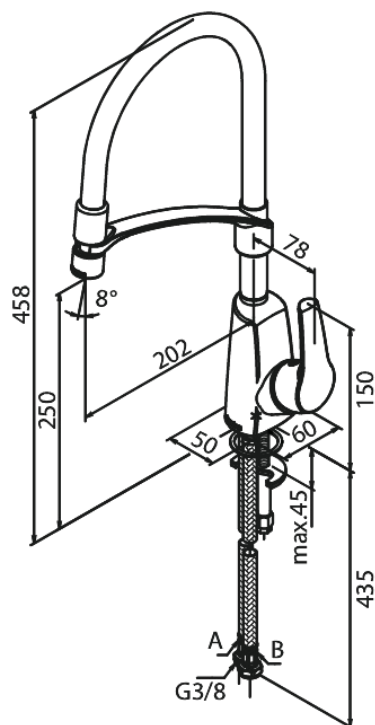

Omadused

Hals Interiors
Kivikülv 8, EE-12919 Tallinn

Tel.: 71 51 400 hals@hals.ee

Rohkem informatsiooni <https://damixa.ee>

damixa