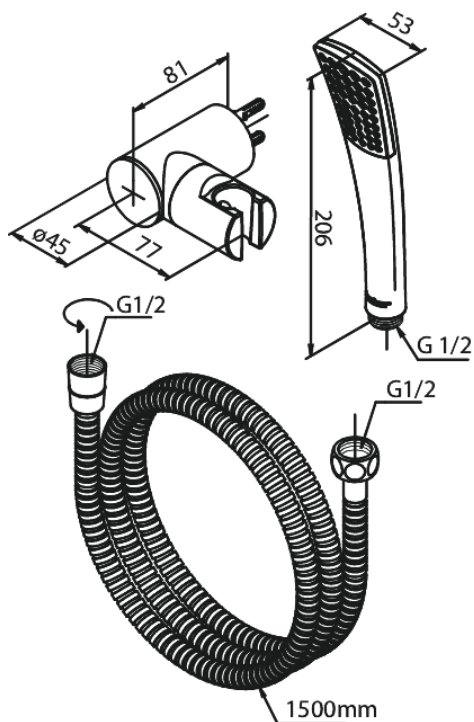

Omadused

Hals Interiors
Kivikülv 8, EE-12919 Tallinn

Tel.: 71 51 400 hals@hals.ee

Rohkem informatsiooni <https://damixa.ee>

damixa